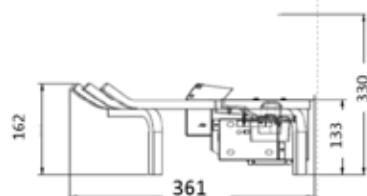

OPTI MYST - 600 A VAPOR

DIMENSIONES

OPTI - MYST CASSETTE 600

56.4 cm x 17.9 cm x 21.8 cm

FACILIDADES:

- Fácil instalación.
- Solo requiere un toma corriente para conexión eléctrica.
- No requiere Aislamiento térmico.
- Libertad de mobiliario.

ESPECIFICACIONES

Material de Serie	Acero Inoxidable Cepillado
Simulación de combustible	Troncos cerámicos
Depósito de agua	1.1 Lt.
Llama	Regulable
Sistema de Iluminación	Halógena
Mando a distancia	Sí - Control Remoto
Número de caras - Visión	04 - Frontal, laterales y posterior

OPTI MYST - BASKET A VAPOR

DIMENSIONES

36 cm x 16 cm

FACILIDADES:

- Fácil instalación.
- Solo requiere un toma corriente para conexión eléctrica.
- No requiere Aislamiento térmico.
- Libertad de mobiliario.

SYNERGY - sistema LED

DIMENSIONES

1.30 m x 50 cm

vista frente

vista perfil
empotrado

FACILIDADES:

- Fácil instalación.
- Solo requiere un toma corriente para conexión eléctrica.
- No requiere Aislamiento térmico.
- Libertad de mobiliario.