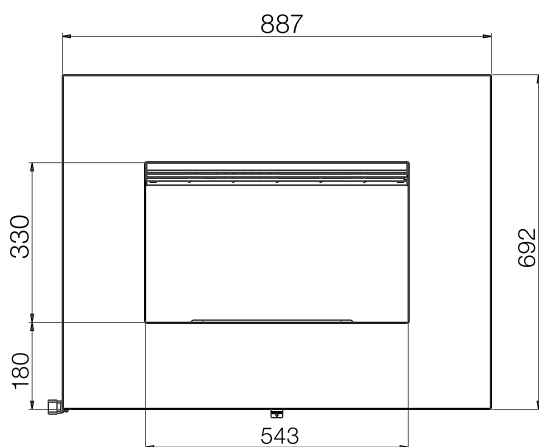

DIMENSIONES

FACILIDADES:

- Fácil instalación.
- Solo requiere un toma corriente para conexión eléctrica.
- No requiere Aislamiento térmico.
- Libertad de mobiliario.

ESPECIFICACIONES

Material de Serie	Acero Inoxidable Cepillado
Calefactor	Incorporado
Simulación de combustible	Troncos cerámicos
Llama	Regulable
Depósito de Agua	1.1 Litros
Sistema de Iluminación	Halógena
Mando a distancia	Sí - Control Remoto
Número de caras - Visión	01 - Frontal