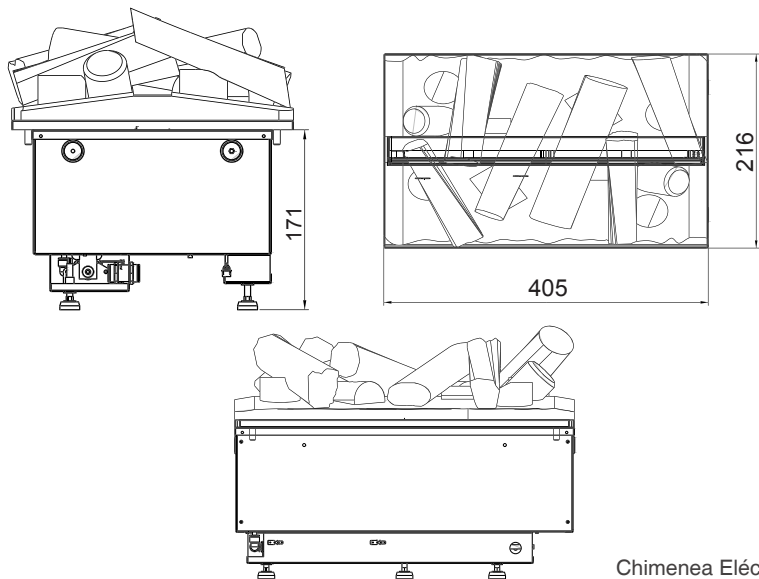

OPTI - MYST CASSETTE 400

40.5 cm x 21.6 cm x 17.1 cm

Chimenea Eléctrica|Dimplex (NL)

FACILIDADES:

- Fácil instalación.
- Solo requiere un toma corriente para conexión eléctrica.
- No requiere Aislamiento térmico.
- Libertad de mobiliario.

OPTI MYST - 600 A VAPOR

DIMENSIONES

OPTI - MYST CASSETTE 600

56.4 cm x 17.9 cm x 21.8 cm

FACILIDADES:

- Fácil instalación.
- Solo requiere un toma corriente para conexión eléctrica.
- No requiere Aislamiento térmico.
- Libertad de mobiliario.

SYNERGY - sistema LED

DIMENSIONES

1.30 m x 50 cm

vista frente

vista perfil
empotrado

FACILIDADES:

- Fácil instalación.
- Solo requiere un toma corriente para conexión eléctrica.
- No requiere Aislamiento térmico.
- Libertad de mobiliario.