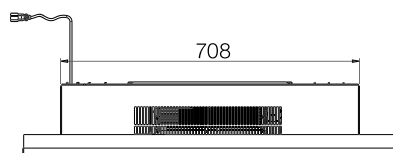

OPTI - MYST CASSETTE 400

40.5 cm x 21.6 cm x 17.1 cm

Chimenea Eléctrica|Dimplex (NL)

FACILIDADES:

- Fácil instalación.
- Solo requiere un toma corriente para conexión eléctrica.
- No requiere Aislamiento térmico.
- Libertad de mobiliario.

ESPECIFICACIONES

Material de Serie	Acero Inoxidable Cepillado
Simulación de combustible	Troncos cerámicos
Llama	Regulable
Sistema de Iluminación	Halógena
Mando a distancia	Sí - Control Remoto
Número de caras - Visión	04 - Frontal, laterales y posterior

NISSUM A VAPOR

DIMENSIONES

FACILIDADES:

- Fácil instalación.
- Solo requiere un toma corriente para conexión eléctrica.
- No requiere Aislamiento térmico.
- Libertad de mobiliario.

ESPECIFICACIONES

Material de Serie	Acero Inoxidable Cepillado
Calefactor	Incorporado
Simulación de combustible	Troncos cerámicos
Llama	Regulable
Depósito de Agua	1.1 Litros
Sistema de Iluminación	Halógena
Mando a distancia	Sí - Control Remoto
Número de caras - Visión	01 - Frontal