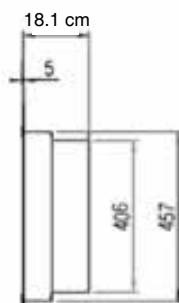

OPTI MYST - 600 A VAPOR

DIMENSIONES

OPTI - MYST CASSETTE 600

56.4 cm x 17.9 cm x 21.8 cm

FACILIDADES:

- Fácil instalación.
- Solo requiere un toma corriente para conexión eléctrica.
- No requiere Aislamiento térmico.
- Libertad de mobiliario.

OPTI MYST - BASKET A VAPOR

DIMENSIONES

36 cm x 16 cm

FACILIDADES:

- Fácil instalación.
- Solo requiere un toma corriente para conexión eléctrica.
- No requiere Aislamiento térmico.
- Libertad de mobiliario.

SYNERGY - sistema LED

DIMENSIONES

1.30 m x 50 cm

vista frente

vista perfil
empotrado

FACILIDADES:

- Fácil instalación.
- Solo requiere un toma corriente para conexión eléctrica.
- No requiere Aislamiento térmico.
- Libertad de mobiliario.

ESPECIFICACIONES

Potencia	1.25 KW
Material de Serie	Acero Inoxidable Cepillado
Calefactor	Incorporado
Simulación de combustible	Cristales
Llama	Regulable
Sistema de Iluminación	LED
Mando a distancia	Sí - Control Remoto
Número de caras - Visión	01 - frontal