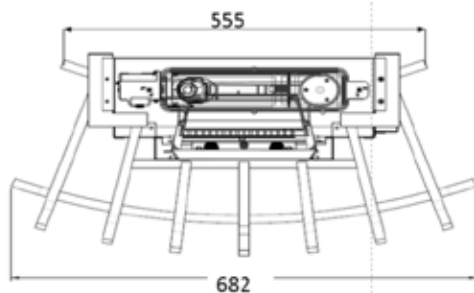

OPTI MYST - 600 A VAPOR

DIMENSIONES

OPTI - MYST CASSETTE 600

56.4 cm x 17.9 cm x 21.8 cm

FACILIDADES:

- Fácil instalación.
- Solo requiere un toma corriente para conexión eléctrica.
- No requiere Aislamiento térmico.
- Libertad de mobiliario.

ESPECIFICACIONES

Material de Serie	Acero Inoxidable Cepillado
Simulación de combustible	Troncos cerámicos
Depósito de agua	1.1 Lt.
Llama	Regulable
Sistema de Iluminación	Halógena
Mando a distancia	Sí - Control Remoto
Número de caras - Visión	04 - Frontal, laterales y posterior

OPTI MYST - BASKET A VAPOR

DIMENSIONES

36 cm x 16 cm

FACILIDADES:

- Fácil instalación.
- Solo requiere un toma corriente para conexión eléctrica.
- No requiere Aislamiento térmico.
- Libertad de mobiliario.

SYNERGY - sistema LED

DIMENSIONES

1.30 m x 50 cm

vista frente

vista perfil
empotrado

FACILIDADES:

- Fácil instalación.
- Solo requiere un toma corriente para conexión eléctrica.
- No requiere Aislamiento térmico.
- Libertad de mobiliario.