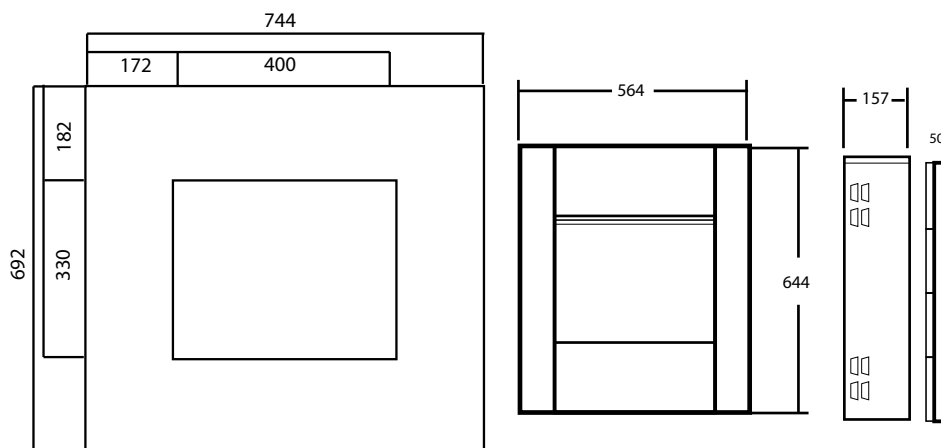

DIMENSIONES

FACILIDADES:

- Fácil instalación.
- Solo requiere un toma corriente para conexión eléctrica.
- No requiere Aislamiento térmico.
- Libertad de mobiliario.

ESPECIFICACIONES

Material de Serie	Acero Inoxidable Cepillado
Calefactor	Incorporado
Simulación de combustible	Troncos cerámicos
Llama	Regulable
Depósito de Agua	1.1 Litros
Sistema de Iluminación	Halógena
Mando a distancia	Sí - Control Remoto
Número de caras - Visión	01 - Frontal