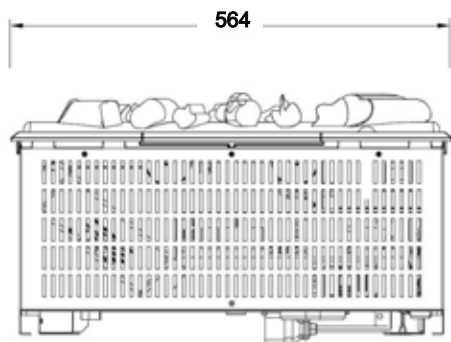

NISSUM A VAPOR

S

DIMENSIONES

FACILIDADES:

- Fácil instalación.
- Solo requiere un toma corriente para conexión eléctrica.
- No requiere Aislamiento térmico.
- Libertad de mobiliario.

ESPECIFICACIONES

Material de Serie	Acero Inoxidable Cepillado
Calefactor	Incorporado
Simulación de combustible	Troncos cerámicos
Llama	Regulable
Depósito de Agua	1.1 Litros
Sistema de Iluminación	Halógena
Mando a distancia	Sí - Control Remoto
Número de caras - Visión	01 - Frontal

OPTI MYST - 600 A VAPOR

DIMENSIONES

OPTI - MYST CASSETTE 600

56.4 cm x 17.9 cm x 21.8 cm

FACILIDADES:

- Fácil instalación.
- Solo requiere un toma corriente para conexión eléctrica.
- No requiere Aislamiento térmico.
- Libertad de mobiliario.

OPTI MYST - BASKET A VAPOR

DIMENSIONES

36 cm x 16 cm

FACILIDADES:

- Fácil instalación.
- Solo requiere un toma corriente para conexión eléctrica.
- No requiere Aislamiento térmico.
- Libertad de mobiliario.