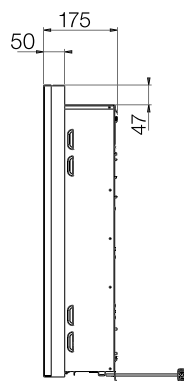

DIMENSIONES

FACILIDADES:

- Fácil instalación.
- Solo requiere un toma corriente para conexión eléctrica.
- No requiere Aislamiento térmico.
- Libertad de mobiliario.

ESPECIFICACIONES

Material de Serie	Acero Inoxidable Cepillado
Calefactor	Incorporado
Simulación de combustible	Troncos cerámicos
Llama	Regulable
Depósito de Agua	1.1 Litros
Sistema de Iluminación	Halógena
Mando a distancia	Sí - Control Remoto
Número de caras - Visión	01 - Frontal