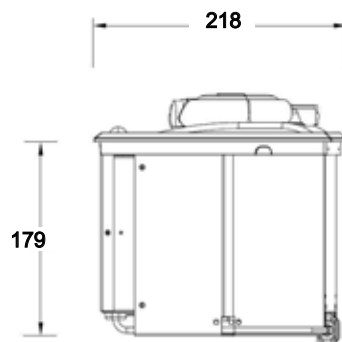

NISSUM A VAPOR

S

DIMENSIONES

FACILIDADES:

- Fácil instalación.
- Solo requiere un toma corriente para conexión eléctrica.
- No requiere Aislamiento térmico.
- Libertad de mobiliario.

ESPECIFICACIONES

Material de Serie	Acero Inoxidable Cepillado
Calefactor	Incorporado
Simulación de combustible	Troncos cerámicos
Llama	Regulable
Depósito de Agua	1.1 Litros
Sistema de Iluminación	Halógena
Mando a distancia	Sí - Control Remoto
Número de caras - Visión	01 - Frontal

OPTI MYST - 600 A VAPOR

DIMENSIONES

OPTI - MYST CASSETTE 600

56.4 cm x 17.9 cm x 21.8 cm

FACILIDADES:

- Fácil instalación.
- Solo requiere un toma corriente para conexión eléctrica.
- No requiere Aislamiento térmico.
- Libertad de mobiliario.

OPTI MYST - BASKET A VAPOR

DIMENSIONES

36 cm x 16 cm

FACILIDADES:

- Fácil instalación.
- Solo requiere un toma corriente para conexión eléctrica.
- No requiere Aislamiento térmico.
- Libertad de mobiliario.

SYNERGY - sistema LED

DIMENSIONES

1.30 m x 50 cm

vista frente

vista perfil
empotrado

FACILIDADES:

- Fácil instalación.
- Solo requiere un toma corriente para conexión eléctrica.
- No requiere Aislamiento térmico.
- Libertad de mobiliario.