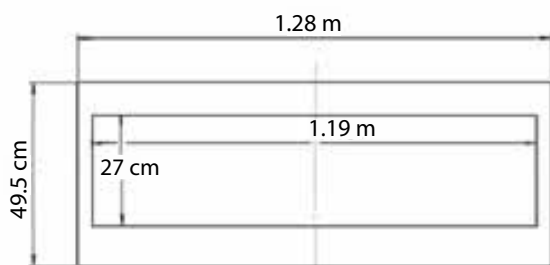

OPTI MYST - 600 A VAPOR

DIMENSIONES

OPTI - MYST CASSETTE 600

56.4 cm x 17.9 cm x 21.8 cm

FACILIDADES:

- Fácil instalación.
- Solo requiere un toma corriente para conexión eléctrica.
- No requiere Aislamiento térmico.
- Libertad de mobiliario.

OPTI MYST - BASKET A VAPOR

DIMENSIONES

36 cm x 16 cm

FACILIDADES:

- Fácil instalación.
- Solo requiere un toma corriente para conexión eléctrica.
- No requiere Aislamiento térmico.
- Libertad de mobiliario.

SYNERGY - sistema LED

DIMENSIONES

1.30 m x 50 cm

vista frente

vista perfil
empotrado

FACILIDADES:

- Fácil instalación.
- Solo requiere un toma corriente para conexión eléctrica.
- No requiere Aislamiento térmico.
- Libertad de mobiliario.